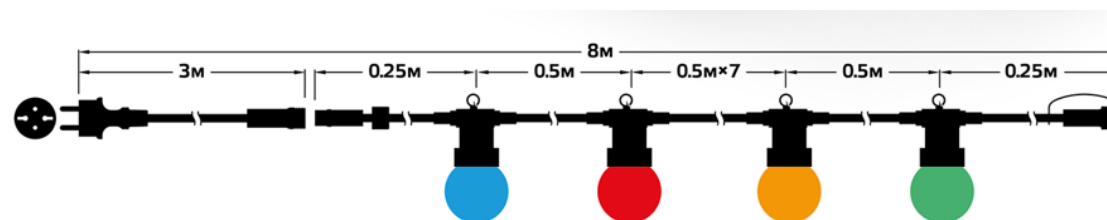

## Характеристики

- Мощность: 3,6W
- Температура эксплуатации:  
От -30С° до +75 С°
- Количество ламп: 10
- Пылевлагозащита: IP44
- Гарантия: 1 год

Артикул	Мощность	Цвет	Питание	Вес	Длина	Габариты (д. ш. в.)
HL060	3,6 Вт	разноцветный, 8 режимов свечения	220-240 V	0,56 кг	800 см	800×5×5 см